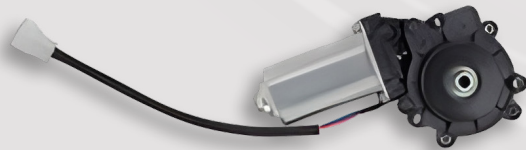

کد کالا : ۹۱۱۱۴۲۰۱
موتور صندلی برقی سمند وپارس