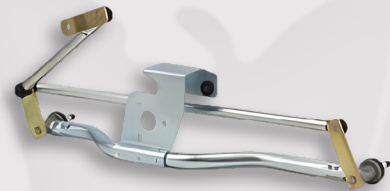

کد کالا : ۹۱۱۱۴۱۸۵

اهرم برف پاک کن پیکان