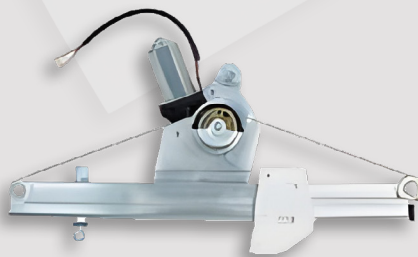

## لیست قطعات پراید

کد کالا : ۹۱۱۱۶۱۲۴

مجموعه کامل شیشه بالا براننده پراید

کد کالا : ۹۸۸۱۲۱۱۳

سلونوئید اتوماتیک استارت پراید

کد کالا : ۹۱۱۱۶۱۳۵

مجموعه کامل شیشه بالا بر جلو پراید  
سمت راننده - طرح زانتیا

کد کالا : ۹۳۳۱۸۱۱۱