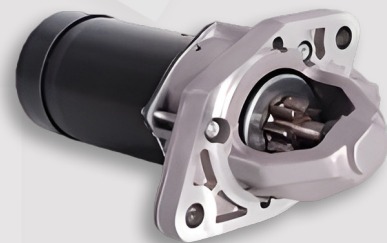

کد کالا : ۹۸۸۱۱۱۱۱
استارت پراید R