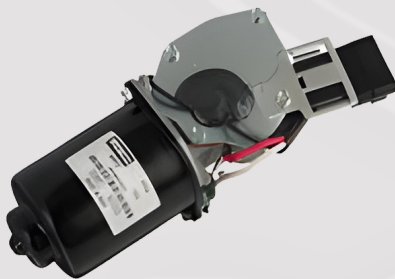

## لیست قطعات رانا

کد کالا : ۹۵۵۱۱۱۲۱

لنت ترمز جلو رانا  
دانگ فنگ اچ IREMCO ۳۰

کد کالا : ۹۱۱۱۴۱۸۰

اهرم برف پاک کن ۲۰۶ - رانا

کد کالا : ۹۱۱۱۴۱۹۸

موتور برف پاک کن رانا

کد کالا : ۹۵۵۱۱۱۲۰