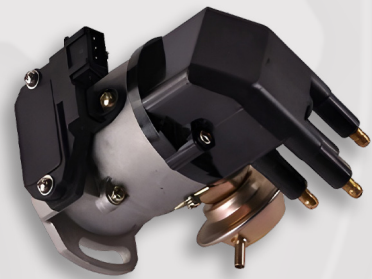

کد کالا : ۹۷۷۱۱۱۱۳

مرول دلکو ۴۰۵