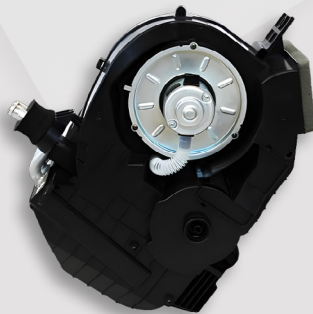

## لیست قطعات تیا

کد کالا : ۹۱۱۱۶۱۲۷

مجموعه کامل شیشه بالابر راننده تیا

کد کالا : ۹۱۱۱۶۱۲۹

مجموعه کامل شیشه بالابر  
عقب تیا سمت شاگرد

کد کالا : ۹۱۱۱۵۱۴۲

مجموعه کامل بخاری تیا

کد کالا : ۹۱۱۱۶۱۲۸