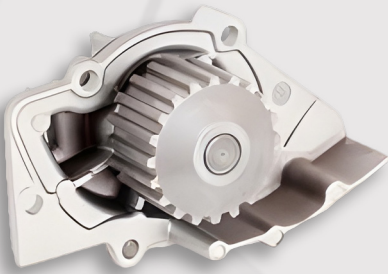

لیست قطعات پژو ۴۰۵

کد کالا : ۹۳۳۱۹۰۰۲

واتر پمپ ۴۰۵