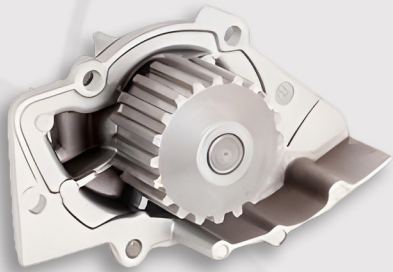

لیست قطعات پژو ۲۰۶

کد کالا : ۹۳۳۱۹۰۰۴

واتر پمپ پژو ۲۰۶ تیپ ۵