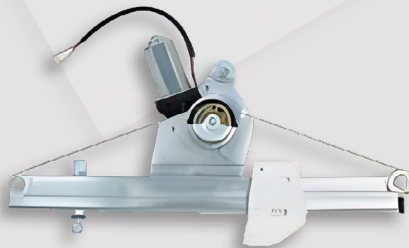

## لیست قطعات پراید

کد کالا : ۹۱۱۱۶۱۲۵

مجموعه کامل شیشه بالابر شاگرد پراید

کد کالا : ۹۳۳۱۷۱۱۲

شفتمیل رباط فرمان پراید

کد کالا : ۹۱۱۱۶۱۳۴

مجموعه کامل شیشه بالابر  
جلو پراید سمت شاگرد - طرح زانتیا

کد کالا : ۹۵۵۱۱۱۱۷